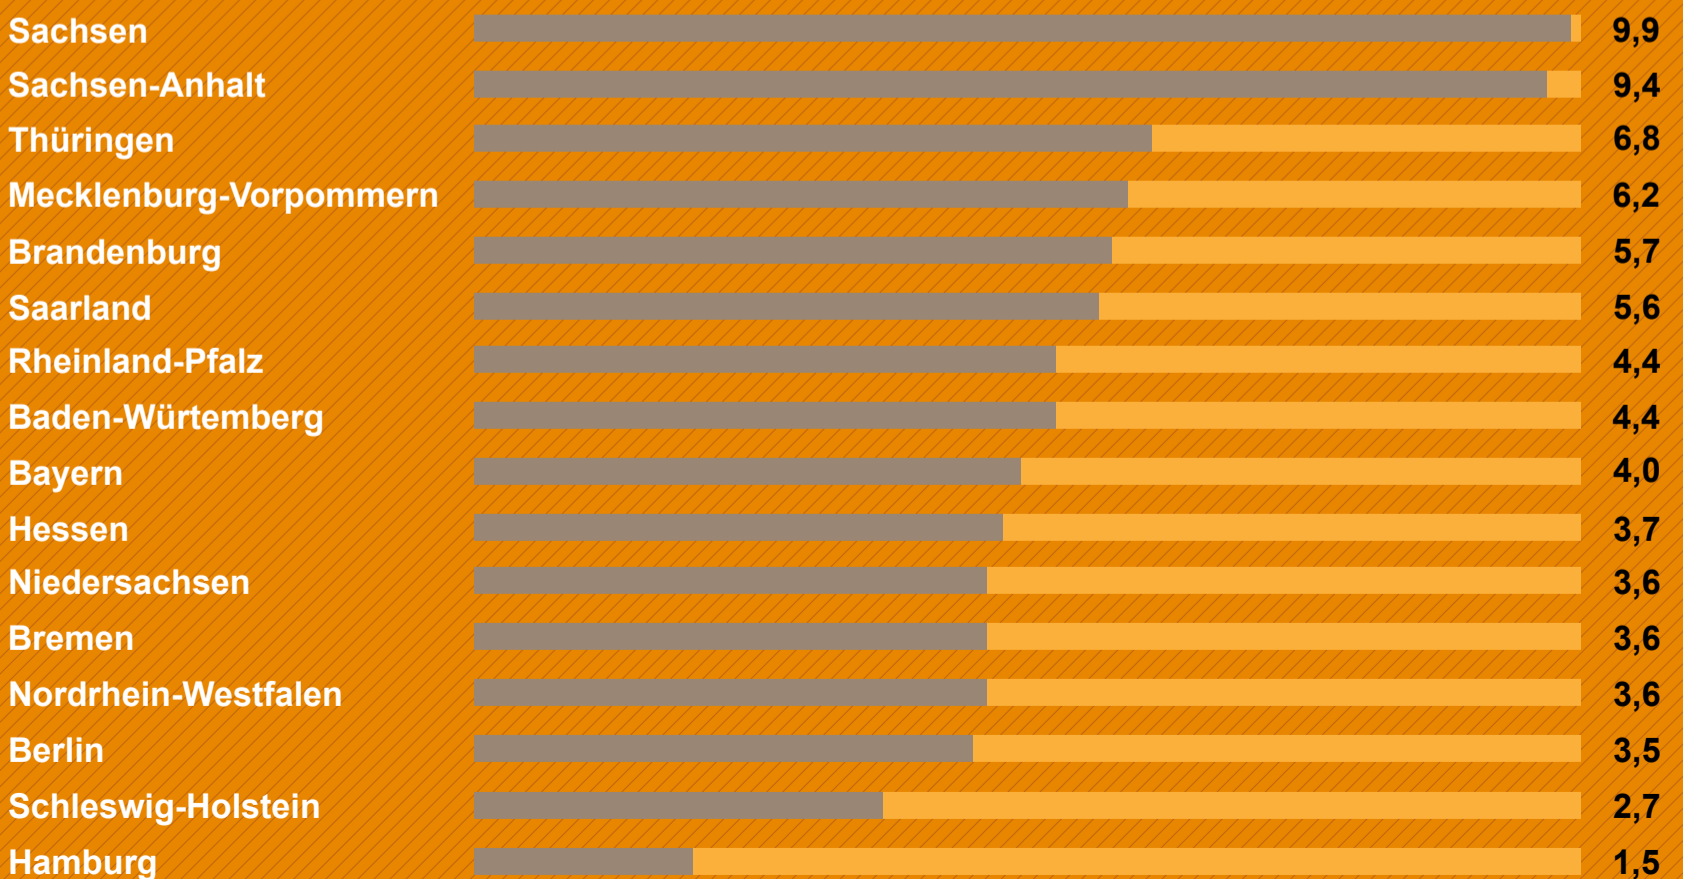

WOHNEN IN DEUTSCHLAND

Durchschnittsmiete in €/m²

Laut Statistischen Bundesamt gab es 2014 insgesamt

39,6 mio

in Deutschland.

Durchschnittliche Wohngröße

90,1 m²

Wohnungsleerstand in Prozent

WOHNEN IN DEUTSCHLAND

Durchschnittsmiete in €/m²

Laut Statistischen Bundesamt gab es 2014 insgesamt

39,6 mio

in Deutschland.

Durchschnittliche Wohngröße

90,1 m²

Wohnungsl Leerstand in Prozent